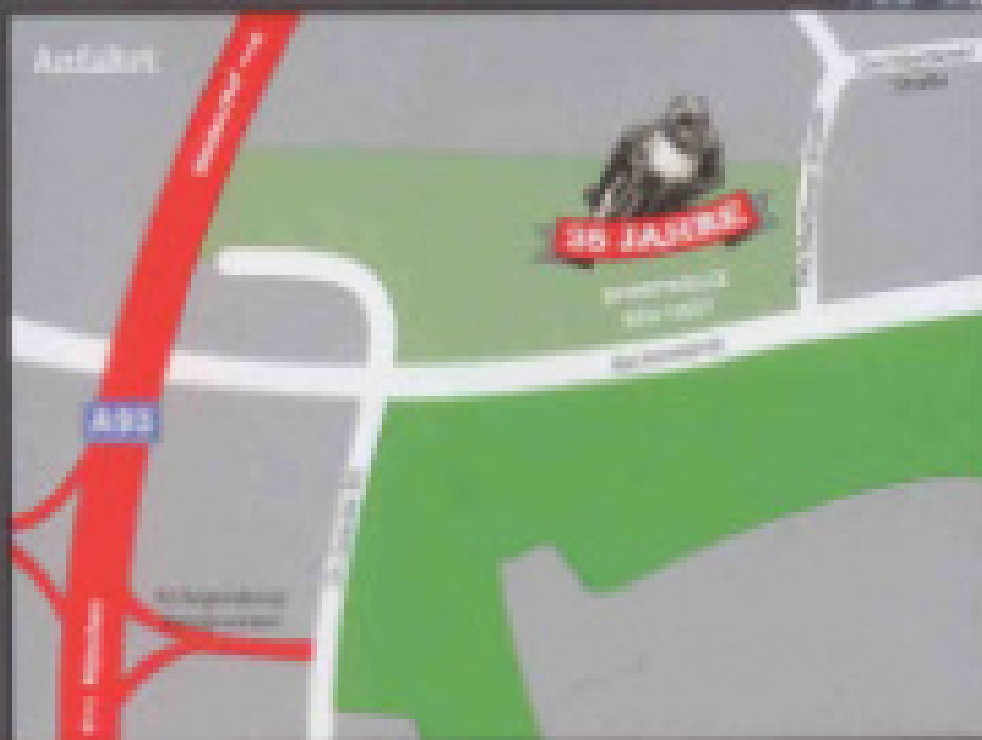

Mehr Informationen findet ihr unter:
www.fz-regensburg.de oder www.motorradmesse.de-regensburg.com